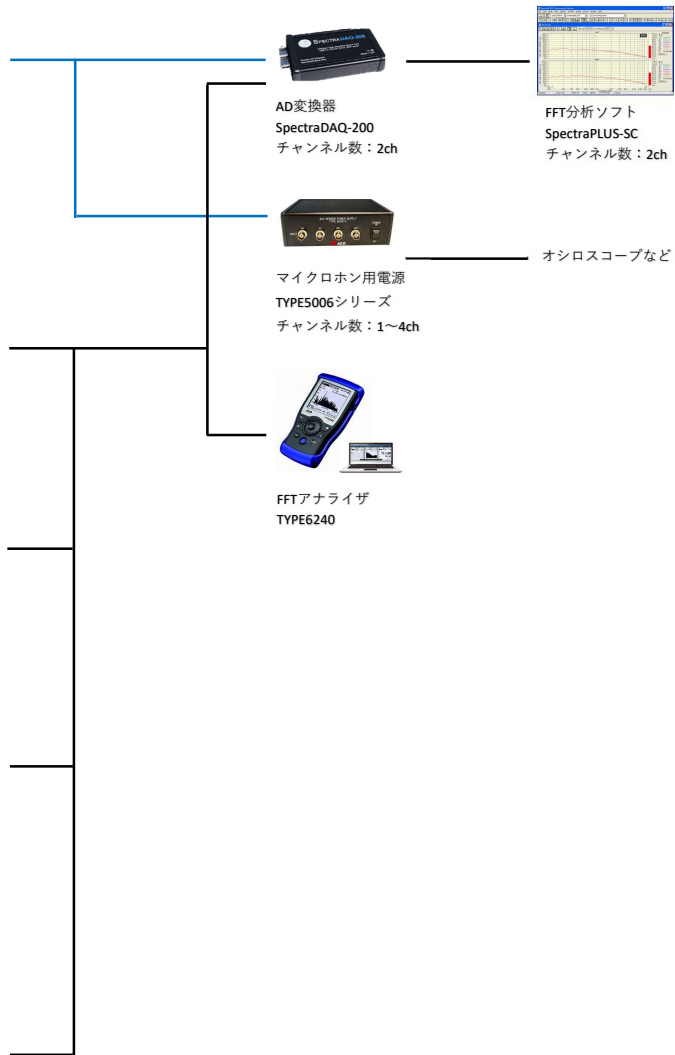

【プリアンプ一体型マイクロホン接続例】

 プリアンプ一体型マイクロホン (IEPE)
 100kHzまで：TYPE4158N、TYPE4156Nなど
 口径：1/4インチ

 プリアンプ一体型マイクロホン (IEPE)
 20kHzまで：TYPE4152N、TYPE4170Nなど
 口径：1/2～1/4インチ

 人工耳 (IEPE)
 TYPE2015E
 マイクロホン (別途)：TYPE7313

 リアル耳セット (IEPE)
 TYPE2130
 付属品：リアル耳
 ヘッドホンプレート
 イヤーシミュレーター
 プリアンプ

 SAMURAI HATS (IEPE)
 TYPE8328シリーズ

【コンデンサマイクロホン接続例】

 計測用マイクロホン/プリアンプ
 40kHzまで：TYPE7012/4012、TYPE7022/4022など
 口径：1～1/2インチ

 計測用マイクロホン/プリアンプ
 200kHzまで：TYPE7118/4116、TYPE7116/4116など
 口径：1/4～1/8インチ

 人工耳
 TYPE2015
 マイクロホン (別途)：TYPE7013